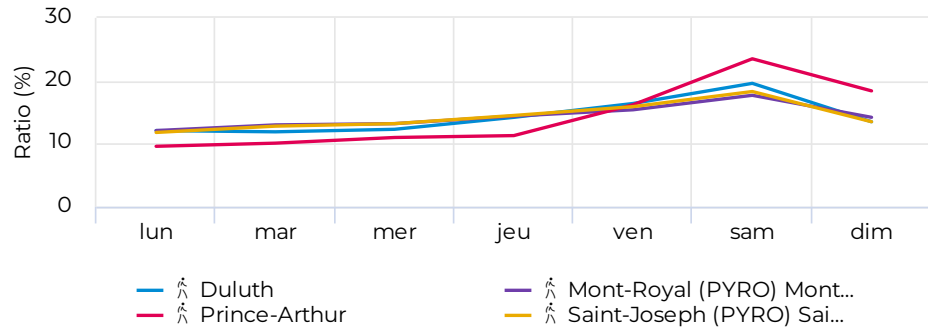

📈 comparé à 02/01/2022 → 01/01/2023

Saint-Joseph

📅 01/01/2023 → 31/12/2023

Moyenne journalière **↑ +18,2%**
4 253

📈 comparé à 02/01/2022 → 01/01/2023

Prince-Arthur

📅 01/01/2023 → 31/12/2023

Moyenne journalière **↓ -4,5%**
4 402

📈 comparé à 02/01/2022 → 01/01/2023

Mont-Royal

📅 01/01/2023 → 31/12/2023

Moyenne journalière **↑ +6,6%**
3 914

📈 comparé à 02/01/2022 → 01/01/2023

Rapport 2023 Janvier - Décembre

1 janvier 2023 → 31 décembre 2023

Profil horaire - Moyenne - Jours de semaine

📅 01/01/2023 → 31/12/2023

📈 comparé à 02/01/2022 → 01/01/2023

Profil horaire - Moyenne - Fin de semaine

📅 01/01/2023 → 31/12/2023

📈 comparé à 02/01/2022 → 01/01/2023

Rapport 2023 Janvier - Décembre

1 janvier 2023 → 31 décembre 2023

Pointe - Janvier 2023

📅 01/01/2023 → 30/01/2023

Site	Total ▼	Jour de pointe	Comptage de pointe
Duluth	130 991 ▲ 125,4%	sam. 28 janv. 2023 ven. 28 janv. 2022	7 518 ▲ 159,0%
Mont-Royal (PYRO) Mont Royal	111 484 ▲ 112,7%	sam. 21 janv. 2023 mer. 5 janv. 2022	5 522 ▲ 132,8%
Prince-Arthur	99 170 ▲ 105,7%	sam. 28 janv. 2023 ven. 28 janv. 2022	5 972 ▲ 168,4%
Saint-Joseph (PYRO) Saint-Joseph 2	95 166 ▲ 72,6%	sam. 28 janv. 2023 lun. 31 janv. 2022	4 452 ▲ 40,5%