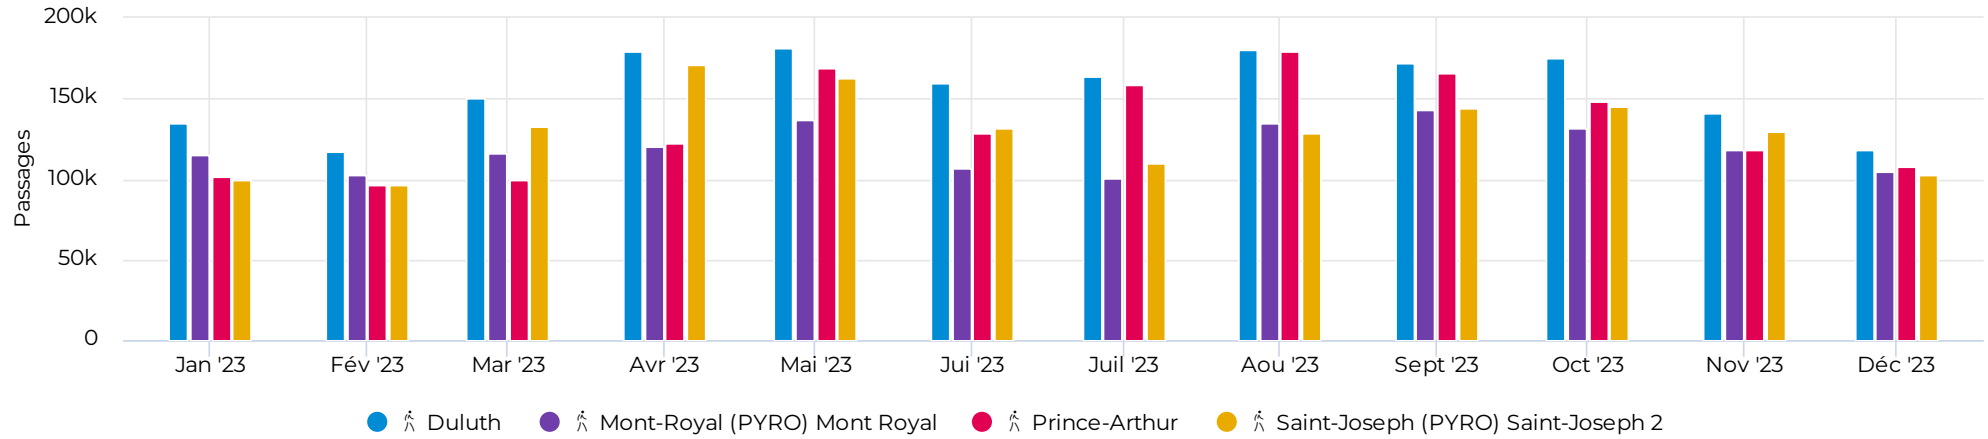

📈 comparé à 02/10/2022 → 01/11/2022

Rapport 2023 Janvier - Décembre

1 janvier 2023 → 31 décembre 2023

Pointe - Novembre 2023

📅 01/11/2023 → 30/11/2023

Site	Total ▼	Jour de pointe	Comptage de pointe
Duluth	141 024 ▼ -2,8%	sam. 4 nov. 2023 sam. 5 nov. 2022	9 152 ▼ -8,9%
Saint-Joseph (PYRO) Saint-Joseph 2	129 310 ▲ 36,2%	sam. 4 nov. 2023 sam. 5 nov. 2022	8 048 ▲ 17,5%
Mont-Royal (PYRO) Mont Royal	118 350 ▼ -6,6%	sam. 4 nov. 2023 sam. 5 nov. 2022	5 918 ▼ -21,7%
Prince-Arthur	117 894 ▼ -12,2%	sam. 11 nov. 2023 sam. 5 nov. 2022	7 804 ▼ -28,4%

📈 comparé à 02/11/2022 → 01/12/2022

Rapport 2023 Janvier - Décembre

1 janvier 2023 → 31 décembre 2023

Pointe - Décembre 2023

📅 01/12/2023 → 31/12/2023

Site	Total ▼	Jour de pointe	Comptage de pointe
Duluth	118 461 ▼ -7,7%	sam. 16 déc. 2023 jeu. 8 déc. 2022	6 681 ▲ 8,8%
Mont-Royal (PYRO) Mont Royal	104 628 ▲ 1,1%	sam. 9 déc. 2023 ven. 2 déc. 2022	5 048 ▲ 3,2%
Saint-Joseph (PYRO) Saint-Joseph 2	102 786 ▲ 11,8%	sam. 16 déc. 2023 jeu. 15 déc. 2022	5 310 ▲ 15,5%
Saint-Joseph	51 393 ▲ 11,8%	sam. 16 déc. 2023 jeu. 15 déc. 2022	2 655 ▲ 15,5%

📈 comparé à 02/12/2022 → 01/01/2023

Achalandage Mensuel par site

📅 01/01/2023 → 31/12/2023

Rapport 2023 Janvier - Décembre

1 janvier 2023 → 31 décembre 2023

Cumul passages par site

📅 01/01/2023 → 30/12/2023

Temps	Duluth	Mont-Royal (PYRO) Mont Royal	Prince-Arthur	Saint-Joseph (PYRO) Saint-Joseph 2
janvier 2023	134 778	115 348	101 394	99 058
février 2023	116 645	102 242	96 175	96 826
mars 2023	149 789	115 596	99 934	132 256
avril 2023	179 364	120 396	122 223	170 574
mai 2023	181 189	136 444	169 370	162 910
juin 2023	159 981	106 574	128 482	131 682
juillet 2023	163 854	100 422	158 269	109 728
août 2023	180 158	134 748	179 368	128 082
septembre 2023	172 520	142 706	165 550	143 724
octobre 2023	175 274	131 200	147 746	145 252
novembre 2023	141 024	118 350	117 894	129 310
décembre 2023	115 644	101 206	101 649	100 198