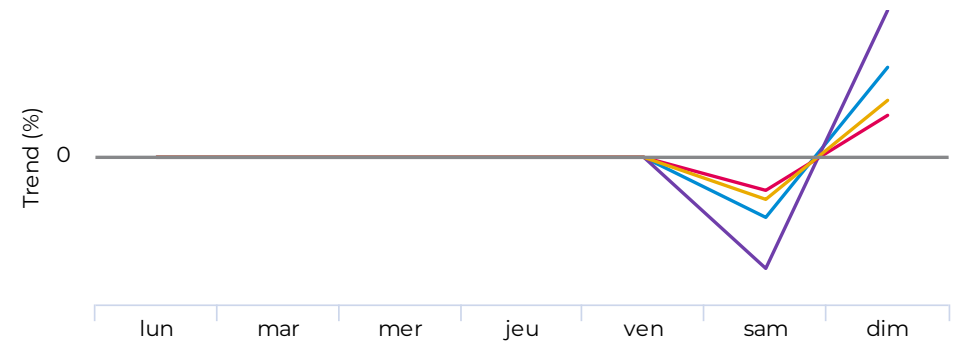

📈 comparé à 02/01/2022 → 01/01/2023

Mont-Royal

📅 01/01/2023 → 31/12/2023

Moyenne journalière **↑ +6,6%**
3 914

📈 comparé à 02/01/2022 → 01/01/2023

Rapport 2023 Janvier - Décembre

1 janvier 2023 → 31 décembre 2023

Profil horaire - Moyenne - Jours de semaine

📅 01/01/2023 → 31/12/2023

📈 comparé à 02/01/2022 → 01/01/2023

Profil horaire - Moyenne - Fin de semaine

📅 01/01/2023 → 31/12/2023

📈 comparé à 02/01/2022 → 01/01/2023

Rapport 2023 Janvier - Décembre

1 janvier 2023 → 31 décembre 2023

Pointe - Janvier 2023

📅 01/01/2023 → 30/01/2023

Site	Total ▼	Jour de pointe	Comptage de pointe
Duluth	130 991 ▲ 125,4%	sam. 28 janv. 2023 ven. 28 janv. 2022	7 518 ▲ 159,0%
Mont-Royal (PYRO) Mont Royal	111 484 ▲ 112,7%	sam. 21 janv. 2023 mer. 5 janv. 2022	5 522 ▲ 132,8%
Prince-Arthur	99 170 ▲ 105,7%	sam. 28 janv. 2023 ven. 28 janv. 2022	5 972 ▲ 168,4%
Saint-Joseph (PYRO) Saint-Joseph 2	95 166 ▲ 72,6%	sam. 28 janv. 2023 lun. 31 janv. 2022	4 452 ▲ 40,5%

📈 comparé à 02/01/2022 → 31/01/2022

Rapport 2023 Janvier - Décembre

1 janvier 2023 → 31 décembre 2023

Pointe - Février 2023

📅 01/02/2023 → 27/02/2023

Site	Total ▼	Jour de pointe	Comptage de pointe
Duluth	113 174 ▲ 30,0%	sam. 11 févr. 2023 sam. 26 févr. 2022	7 292 ▲ 39,6%
Mont-Royal (PYRO) Mont Royal	99 462 ▲ 38,7%	sam. 18 févr. 2023 sam. 26 févr. 2022	5 386 ▲ 38,0%
Prince-Arthur	94 295 ▲ 33,5%	dim. 26 févr. 2023 sam. 12 févr. 2022	7 084 ▲ 70,5%
Saint-Joseph (PYRO) Saint-Joseph 2	94 288 ▲ 37,4%	sam. 11 févr. 2023 sam. 26 févr. 2022	6 184 ▲ 55,8%