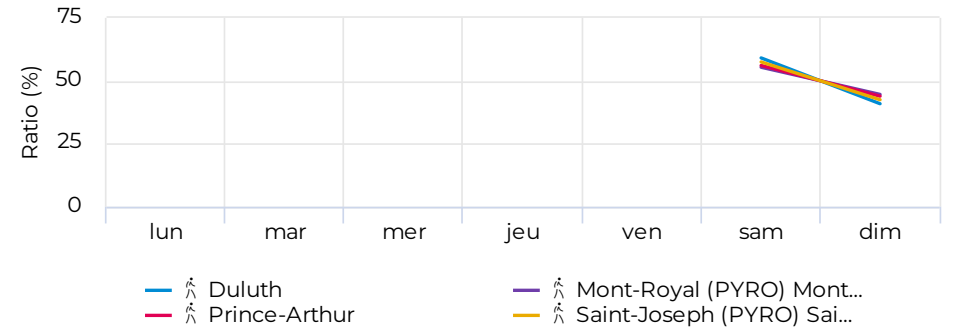

📈 comparé à 02/01/2022 → 01/01/2023

Mont-Royal

📅 01/01/2023 → 31/12/2023

Moyenne journalière **↑ +6,6%**
3 914

📈 comparé à 02/01/2022 → 01/01/2023

Rapport 2023 Janvier - Décembre

1 janvier 2023 → 31 décembre 2023

Profil horaire - Moyenne - Jours de semaine

📅 01/01/2023 → 31/12/2023

📈 comparé à 02/01/2022 → 01/01/2023

Profil horaire - Moyenne - Fin de semaine

📅 01/01/2023 → 31/12/2023

📈 comparé à 02/01/2022 → 01/01/2023

Rapport 2023 Janvier - Décembre

1 janvier 2023 → 31 décembre 2023

Pointe - Janvier 2023

📅 01/01/2023 → 30/01/2023

Site	Total ▼	Jour de pointe	Comptage de pointe
Duluth	130 991 ▲ 125,4%	sam. 28 janv. 2023 ven. 28 janv. 2022	7 518 ▲ 159,0%
Mont-Royal (PYRO) Mont Royal	111 484 ▲ 112,7%	sam. 21 janv. 2023 mer. 5 janv. 2022	5 522 ▲ 132,8%
Prince-Arthur	99 170 ▲ 105,7%	sam. 28 janv. 2023 ven. 28 janv. 2022	5 972 ▲ 168,4%
Saint-Joseph (PYRO) Saint-Joseph 2	95 166 ▲ 72,6%	sam. 28 janv. 2023 lun. 31 janv. 2022	4 452 ▲ 40,5%

📈 comparé à 02/01/2022 → 31/01/2022

Rapport 2023 Janvier - Décembre

1 janvier 2023 → 31 décembre 2023

Pointe - Février 2023

📅 01/02/2023 → 27/02/2023

Site	Total ▼	Jour de pointe	Comptage de pointe
Duluth	113 174 ▲ 30,0%	sam. 11 févr. 2023 sam. 26 févr. 2022	7 292 ▲ 39,6%
Mont-Royal (PYRO) Mont Royal	99 462 ▲ 38,7%	sam. 18 févr. 2023 sam. 26 févr. 2022	5 386 ▲ 38,0%
Prince-Arthur	94 295 ▲ 33,5%	dim. 26 févr. 2023 sam. 12 févr. 2022	7 084 ▲ 70,5%
Saint-Joseph (PYRO) Saint-Joseph 2	94 288 ▲ 37,4%	sam. 11 févr. 2023 sam. 26 févr. 2022	6 184 ▲ 55,8%