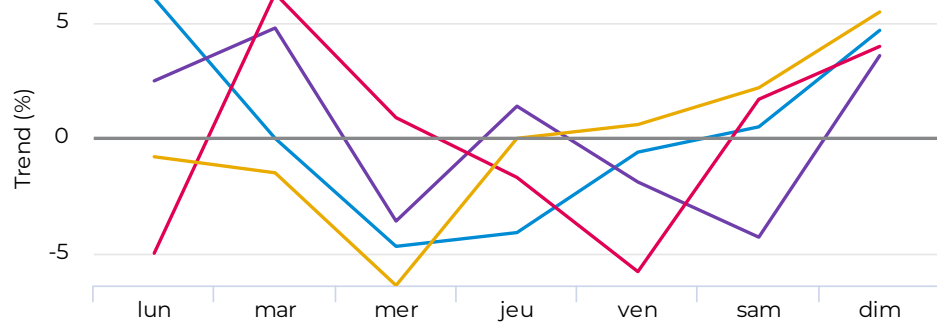

📈 comparé à 02/01/2022 → 01/01/2023

Saint-Joseph

📅 01/01/2023 → 31/12/2023

Moyenne journalière **↑ +18,2%**
4 253

📈 comparé à 02/01/2022 → 01/01/2023

Prince-Arthur

📅 01/01/2023 → 31/12/2023

Moyenne journalière **↓ -4,5%**
4 402

📈 comparé à 02/01/2022 → 01/01/2023

Mont-Royal

📅 01/01/2023 → 31/12/2023

Moyenne journalière **↑ +6,6%**
3 914

📈 comparé à 02/01/2022 → 01/01/2023

Rapport 2023 Janvier - Décembre

1 janvier 2023 → 31 décembre 2023

Profil horaire - Moyenne - Jours de semaine

📅 01/01/2023 → 31/12/2023

📈 comparé à 02/01/2022 → 01/01/2023

Profil horaire - Moyenne - Fin de semaine

📅 01/01/2023 → 31/12/2023

📈 comparé à 02/01/2022 → 01/01/2023

Rapport 2023 Janvier - Décembre

1 janvier 2023 → 31 décembre 2023

Pointe - Janvier 2023

📅 01/01/2023 → 30/01/2023

Site	Total ▼	Jour de pointe	Comptage de pointe
Duluth	130 991 ▲ 125,4%	sam. 28 janv. 2023 ven. 28 janv. 2022	7 518 ▲ 159,0%
Mont-Royal (PYRO) Mont Royal	111 484 ▲ 112,7%	sam. 21 janv. 2023 mer. 5 janv. 2022	5 522 ▲ 132,8%
Prince-Arthur	99 170 ▲ 105,7%	sam. 28 janv. 2023 ven. 28 janv. 2022	5 972 ▲ 168,4%
Saint-Joseph (PYRO) Saint-Joseph 2	95 166 ▲ 72,6%	sam. 28 janv. 2023 lun. 31 janv. 2022	4 452 ▲ 40,5%