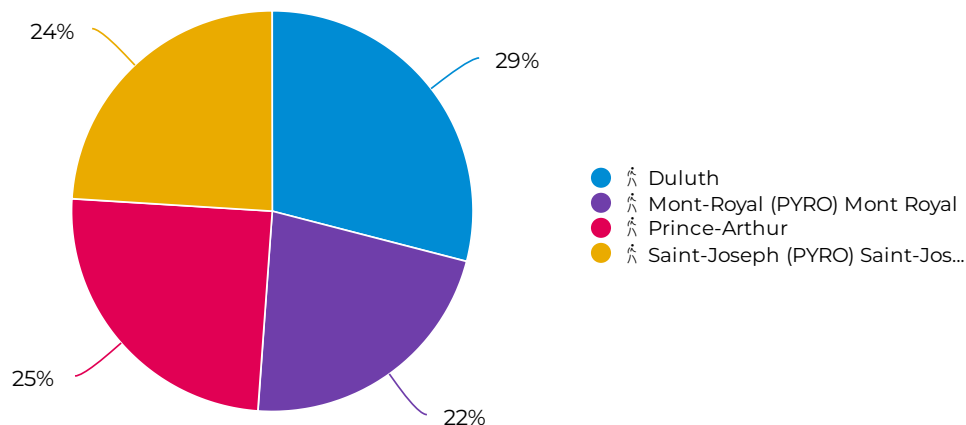

Société de Développement du Boulevard Saint Laurent

**BLVD
SAINT—
LAURENT**

Conrad Skierka
18/01/2024

1 janvier 2023 → 31 décembre 2023

Graphique Secteur Clés - Moyenne journalière

📅 01/01/2023 → 31/12/2023