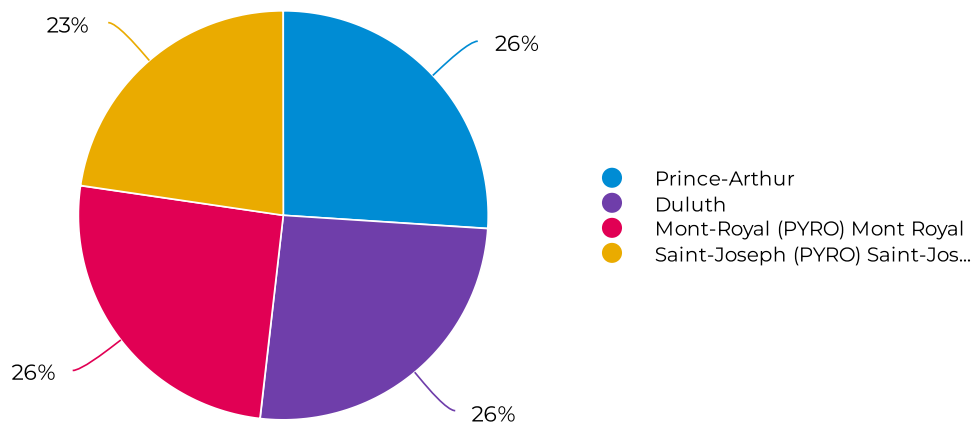

Société de Développement du Boulevard Saint Laurent

Conrad Skierka

Graphique Secteur Clés - Moyenne journalière

📅 01/12/2022 → 31/12/2022

2022 - Décembre

📅 01/12/2022 → 31/12/2022

Jour de pointe

vendredi 30 déc. 2022