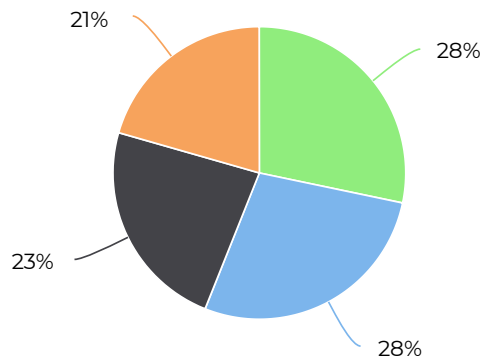

Société de Développement du Boulevard Saint Laurent

Tasha Morizio

Novembre 2021 - Covid-19

1 novembre 2021 → 30 novembre 2021

Novembre 2021 - Covid-19

📅 01/11/2021 → 30/11/2021

- Prince-Arthur
- Duluth
- Mont-Royal (PYRO) Mont Royal
- Saint-Joseph (PYRO) Saint-Joseph 2

2021 - Novembre

📅 01/11/2021 → 30/11/2021

Jour de pointe

samedi
6 nov. 2021

30 564

2020 - Novembre

📅 01/11/2020 → 30/11/2020

Jour de pointe