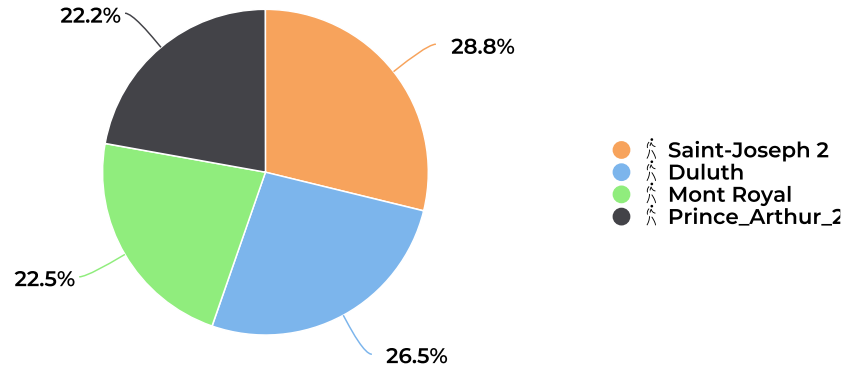

Décembre 2020 - Covid-19

December 1, 2020 → December 31, 2020

Décembre 2020 - Covid-19

📅 12/01/2020 → 12/31/2020

2020 - Décembre

📅 12/01/2020 → 12/31/2020

Peak Day

Saturday
Dec 5, 2020 **16,193**

2020 - Décembre - Moyenne

📅 12/01/2020 → 12/31/2020

Daily Average

8,395

2020 Décembre - Total

📅 12/01/2020 → 12/31/2020

Total

442,456

2019 - Décembre

📅 12/01/2019 → 12/31/2019

Peak Day

Saturday
Dec 28, 2019 **28,535**

2019 - Décembre - Moyenne

📅 12/01/2019 → 12/31/2019

Daily Average

18,733

2019 Décembre - Total

📅 12/01/2019 → 12/31/2019

Total

716,564