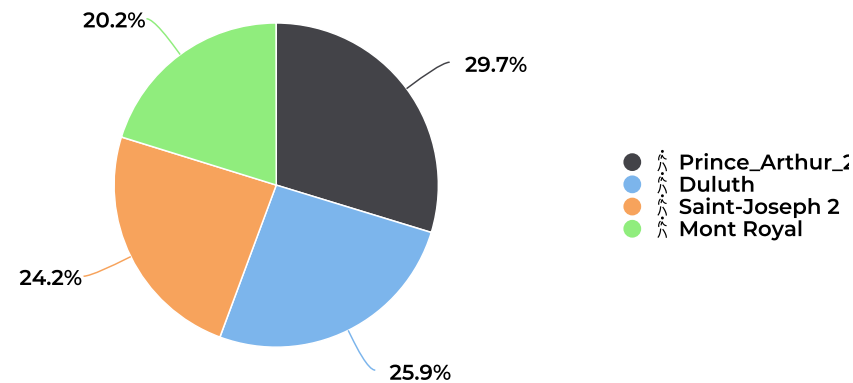

Juillet 2020 - Covid-19

June 1, 2020 → June 30, 2020

2020 - Juillet

Peak Day

Saturday
Jul 4, 2020

19,913

2019 - Juillet - Moyenne

Daily Average

28,484

2020 - Juillet - Moyenne

Daily Average

9,810

2020 - Total 11/19/2020

Total

552,310

2019 - Total

Total

1,054,558

Juillet 2020 - Covid-19

2019 - Juillet

Peak Day

Saturday
Jul 6, 2019

42,070