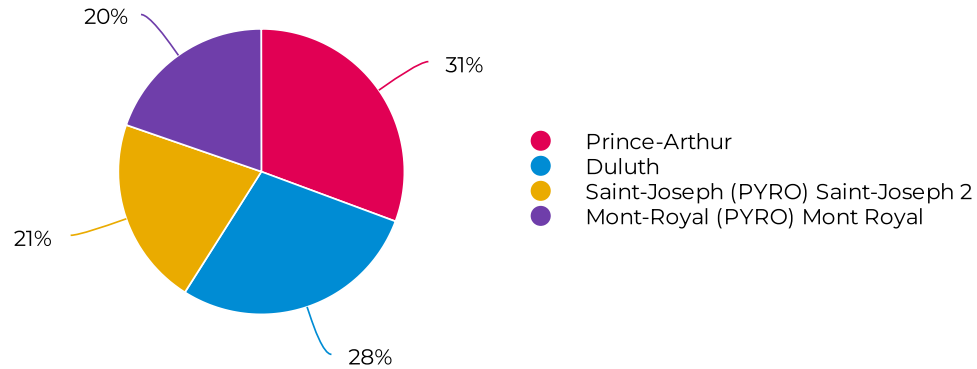

Société de Développement du Boulevard Saint Laurent

Conrad Skierka

Graphique Secteur Clés - Moyenne journalière

📅 01/07/2022 → 31/07/2022

2022 - Juillet

📅 01/07/2022 → 31/07/2022

Jour de pointe
samedi 9 juil. 2022