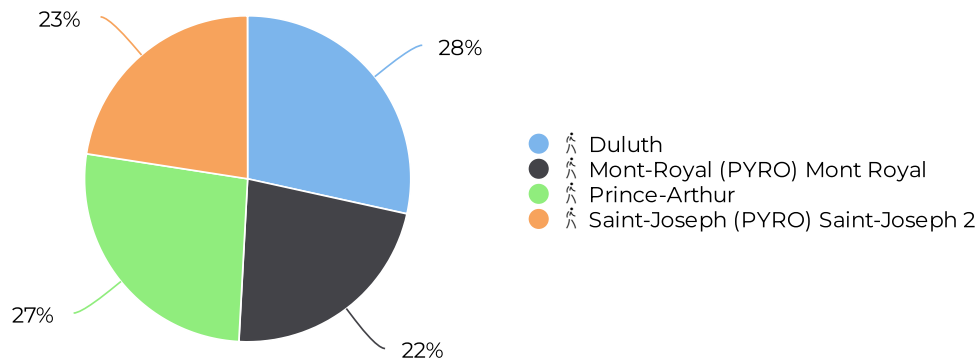

Société de Développement du Boulevard Saint Laurent

Tasha Morizio

Graphique Secteur Clés - Moyenne journalière

📅 01/01/2021 → 12/31/2021

Moyenne Journalière 2021

📅 01/01/2020 → 12/31/2021

Moyenne journalière
11 925 ↘ -27,2%

📈 comparé à 01/02/2019 → 01/01/2021

journée la plus achalandée 2...

📅 01/01/2021 → 12/31/2021

Jour de pointe
samedi nov. 6, 2021 ↗ +3,2%

📈 comparé à 01/03/2020 → 01/01/2021

30 564

Total 2021

📅 01/01/2021 → 12/31/2021