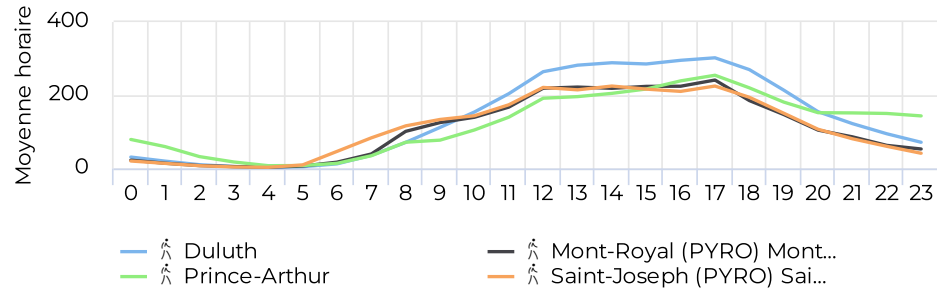

Moyenne journalière
2 813 ↘ -6,3%

📈 comparé à 01/03/2020 → 01/01/2021

Prince-Arthur

📅 01/01/2021 → 12/31/2021

Moyenne journalière
3 318 ↗ +28,7%

📈 comparé à 01/03/2020 → 01/01/2021

Mont-Royal

📅 01/01/2021 → 12/31/2021

Moyenne journalière
2 796 ↗ +1,9%

📈 comparé à 01/03/2020 → 01/01/2021

Rapport 2021 Janvier - Décembre

January 1, 2021 → December 31, 2021

Profil horaire - Moyenne - Jours de semaine

01/01/2021 → 12/31/2021

comparé à 01/03/2020 → 01/01/2021

Profil horaire - Moyenne - Fin de semaine

01/01/2021 → 12/31/2021

comparé à 01/03/2020 → 01/01/2021

Rapport 2021 Janvier - Décembre

January 1, 2021 → December 31, 2021

Pointe - Janvier 2021

📅 01/01/2021 → 01/30/2021

Site	Total		Comptage de pointe		Période de pointe	
Saint-Joseph (PYRO) Saint-Joseph 2	60 250	▼ -51,4%	2 752	▼ -65,5%	sam. janv. 9, 2021	jeu. janv. 23, 2020
Duluth	58 615	▼ -56,1%	3 079	▼ -53,6%	sam. janv. 9, 2021	sam. janv. 25, 2020
Prince-Arthur	38 418	▼ -65,7%	1 530	▼ -80,0%	ven. janv. 22, 2021	sam. janv. 25, 2020
Mont-Royal (PYRO) Mont Royal	26 458	▼ -81,5%	1 504	▼ -77,5%	sam. janv. 9, 2021	ven. janv. 31, 2020
Saint-Joseph (PYRO) Saint-Joseph 2	60 250	▼ -51,4%	2 752	▼ -65,5%	sam. janv. 9, 2021	jeu. janv. 23, 2020
Duluth	58 615	▼ -56,1%	3 079	▼ -53,6%	sam. janv. 9, 2021	sam. janv. 25, 2020
Prince-Arthur	38 418	▼ -65,7%	1 530	▼ -80,0%	ven. janv. 22, 2021	sam. janv. 25, 2020
Mont-Royal (PYRO) Mont Royal	26 458	▼ -81,5%	1 504	▼ -77,5%	sam. janv. 9, 2021	ven. janv. 31, 2020