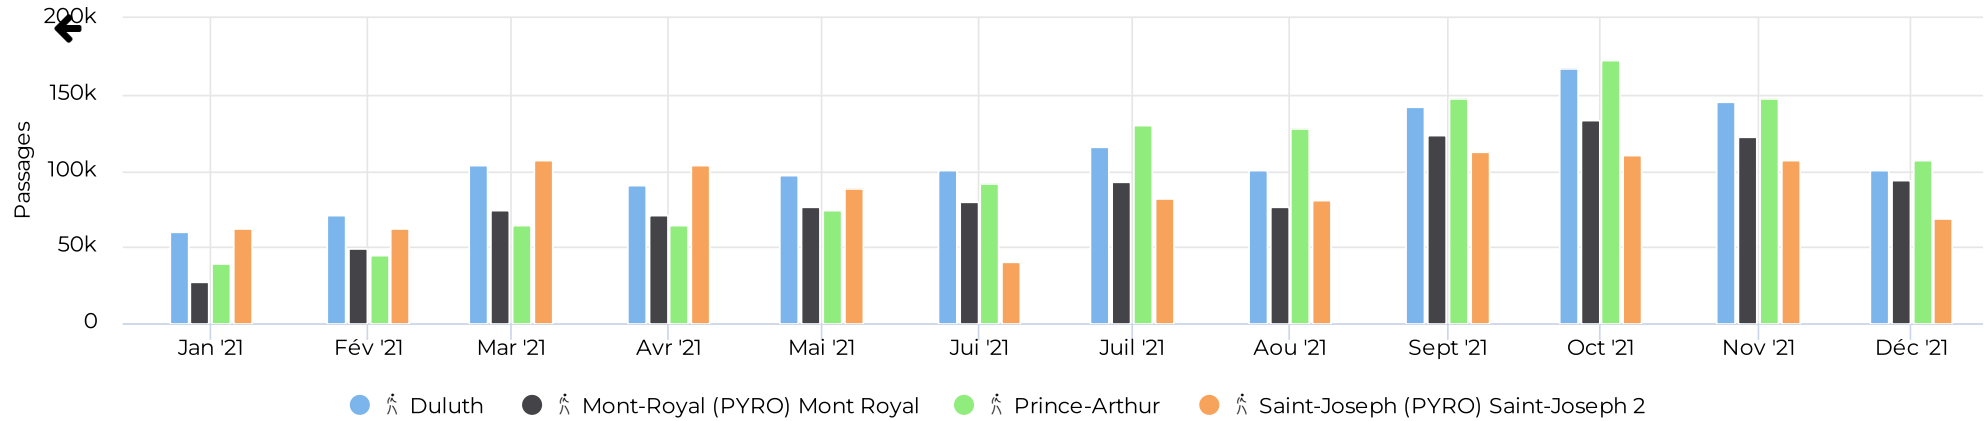

📊 comparé à 11/02/2020 → 12/01/2020

Rapport 2021 Janvier - Décembre

January 1, 2021 → December 31, 2021

Pointe - Décembre 2021

📅 12/01/2021 → 12/31/2021

Site	Total		Comptage de pointe		Période de pointe	
Duluth	100 719	▲ 51,3%	5 500	▲ 49,2%	sam. déc. 11, 2021	sam. déc. 19, 2020
Mont-Royal (PYRO) Mont Royal	93 812	▲ 66,6%	4 924	▲ 58,3%	sam. déc. 4, 2021	ven. déc. 11, 2020
Saint-Joseph (PYRO) Saint-Joseph 2	69 140	▼ -4,1%	3 384	▼ -11,9%	ven. déc. 3, 2021	ven. déc. 11, 2020
Saint-Joseph	34 570	▼ -4,1%	1 692	▼ -11,9%	ven. déc. 3, 2021	ven. déc. 11, 2020
Duluth	100 719	▲ 51,3%	5 500	▲ 49,2%	sam. déc. 11, 2021	sam. déc. 19, 2020
Mont-Royal (PYRO) Mont Royal	93 812	▲ 66,6%	4 924	▲ 58,3%	sam. déc. 4, 2021	ven. déc. 11, 2020
Saint-Joseph (PYRO) Saint-Joseph 2	69 140	▼ -4,1%	3 384	▼ -11,9%	ven. déc. 3, 2021	ven. déc. 11, 2020
Saint-Joseph	34 570	▼ -4,1%	1 692	▼ -11,9%	ven. déc. 3, 2021	ven. déc. 11, 2020

📊 comparé à 12/02/2020 → 01/01/2021

Rapport 2021 Janvier - Décembre

January 1, 2021 → December 31, 2021

Achalandage Mensuel par site

01/01/2021 → 12/31/2021

Rapport 2021 Janvier - Décembre

January 1, 2021 → December 31, 2021