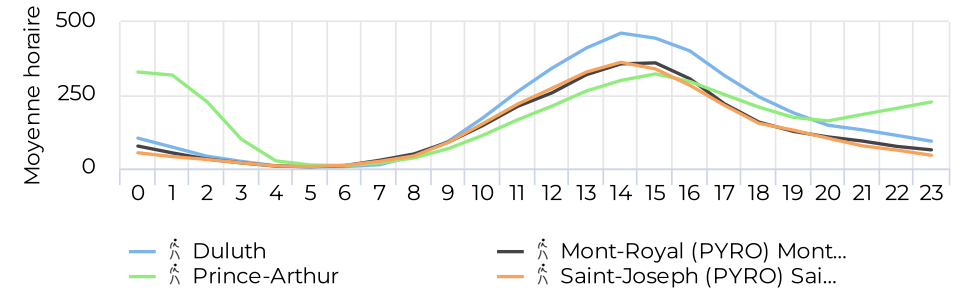

Moyenne journalière
2 813 ↘ -6,3%

📈 comparé à 01/03/2020 → 01/01/2021

Prince-Arthur

📅 01/01/2021 → 12/31/2021

Moyenne journalière
3 318 ↗ +28,7%

📈 comparé à 01/03/2020 → 01/01/2021

Mont-Royal

📅 01/01/2021 → 12/31/2021

Moyenne journalière
2 796 ↗ +1,9%

📈 comparé à 01/03/2020 → 01/01/2021

Rapport 2021 Janvier - Décembre

January 1, 2021 → December 31, 2021

Profil horaire - Moyenne - Jours de semaine

01/01/2021 → 12/31/2021

comparé à 01/03/2020 → 01/01/2021

Profil horaire - Moyenne - Fin de semaine

01/01/2021 → 12/31/2021

comparé à 01/03/2020 → 01/01/2021

Rapport 2021 Janvier - Décembre

January 1, 2021 → December 31, 2021

Pointe - Janvier 2021

📅 01/01/2021 → 01/30/2021

Site	Total		Comptage de pointe		Période de pointe	
Saint-Joseph (PYRO) Saint-Joseph 2	60 250	▼ -51,4%	2 752	▼ -65,5%	sam. janv. 9, 2021	jeu. janv. 23, 2020
Duluth	58 615	▼ -56,1%	3 079	▼ -53,6%	sam. janv. 9, 2021	sam. janv. 25, 2020
Prince-Arthur	38 418	▼ -65,7%	1 530	▼ -80,0%	ven. janv. 22, 2021	sam. janv. 25, 2020
Mont-Royal (PYRO) Mont Royal	26 458	▼ -81,5%	1 504	▼ -77,5%	sam. janv. 9, 2021	ven. janv. 31, 2020
Saint-Joseph (PYRO) Saint-Joseph 2	60 250	▼ -51,4%	2 752	▼ -65,5%	sam. janv. 9, 2021	jeu. janv. 23, 2020
Duluth	58 615	▼ -56,1%	3 079	▼ -53,6%	sam. janv. 9, 2021	sam. janv. 25, 2020
Prince-Arthur	38 418	▼ -65,7%	1 530	▼ -80,0%	ven. janv. 22, 2021	sam. janv. 25, 2020
Mont-Royal (PYRO) Mont Royal	26 458	▼ -81,5%	1 504	▼ -77,5%	sam. janv. 9, 2021	ven. janv. 31, 2020