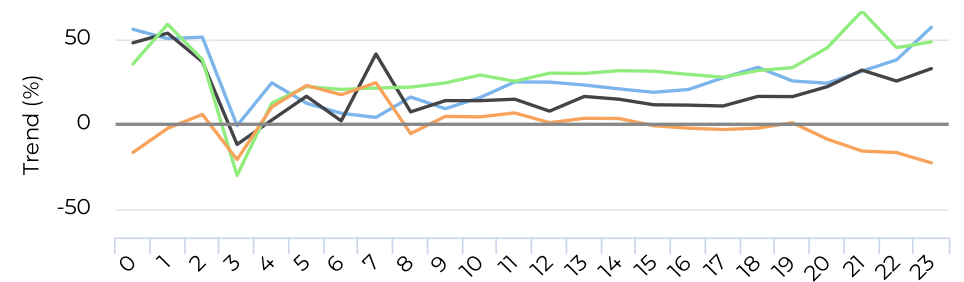

Moyenne journalière
2 813 ↘ -6,3%

📈 comparé à 01/03/2020 → 01/01/2021

Prince-Arthur

📅 01/01/2021 → 12/31/2021

Moyenne journalière
3 318 ↗ +28,7%

📈 comparé à 01/03/2020 → 01/01/2021

Mont-Royal

📅 01/01/2021 → 12/31/2021

Moyenne journalière
2 796 ↗ +1,9%

📈 comparé à 01/03/2020 → 01/01/2021

Rapport 2021 Janvier - Décembre

January 1, 2021 → December 31, 2021

Profil horaire - Moyenne - Jours de semaine

01/01/2021 → 12/31/2021

comparé à 01/03/2020 → 01/01/2021

Profil horaire - Moyenne - Fin de semaine

01/01/2021 → 12/31/2021

comparé à 01/03/2020 → 01/01/2021

Rapport 2021 Janvier - Décembre

January 1, 2021 → December 31, 2021

Pointe - Janvier 2021

📅 01/01/2021 → 01/30/2021

Site	Total		Comptage de pointe		Période de pointe	
Saint-Joseph (PYRO) Saint-Joseph 2	60 250	▼ -51,4%	2 752	▼ -65,5%	sam. janv. 9, 2021	jeu. janv. 23, 2020
Duluth	58 615	▼ -56,1%	3 079	▼ -53,6%	sam. janv. 9, 2021	sam. janv. 25, 2020
Prince-Arthur	38 418	▼ -65,7%	1 530	▼ -80,0%	ven. janv. 22, 2021	sam. janv. 25, 2020
Mont-Royal (PYRO) Mont Royal	26 458	▼ -81,5%	1 504	▼ -77,5%	sam. janv. 9, 2021	ven. janv. 31, 2020
Saint-Joseph (PYRO) Saint-Joseph 2	60 250	▼ -51,4%	2 752	▼ -65,5%	sam. janv. 9, 2021	jeu. janv. 23, 2020
Duluth	58 615	▼ -56,1%	3 079	▼ -53,6%	sam. janv. 9, 2021	sam. janv. 25, 2020
Prince-Arthur	38 418	▼ -65,7%	1 530	▼ -80,0%	ven. janv. 22, 2021	sam. janv. 25, 2020
Mont-Royal (PYRO) Mont Royal	26 458	▼ -81,5%	1 504	▼ -77,5%	sam. janv. 9, 2021	ven. janv. 31, 2020