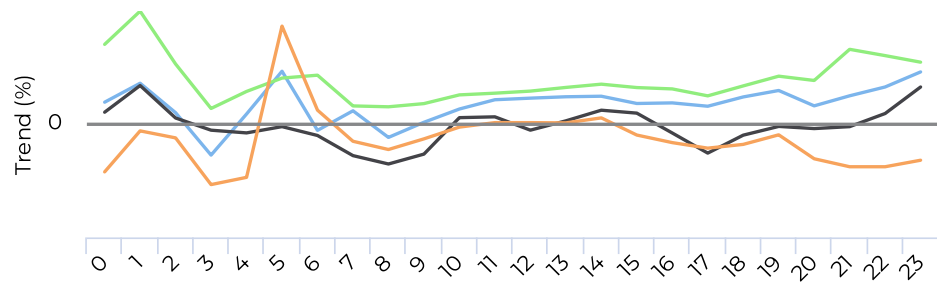

Moyenne journalière
2 813 ↘ -6,3%

📈 comparé à 01/03/2020 → 01/01/2021

Prince-Arthur

📅 01/01/2021 → 12/31/2021

Moyenne journalière
3 318 ↗ +28,7%

📈 comparé à 01/03/2020 → 01/01/2021

Mont-Royal

📅 01/01/2021 → 12/31/2021

Moyenne journalière
2 796 ↗ +1,9%

📈 comparé à 01/03/2020 → 01/01/2021

Rapport 2021 Janvier - Décembre

January 1, 2021 → December 31, 2021

Profil horaire - Moyenne - Jours de semaine

01/01/2021 → 12/31/2021

comparé à 01/03/2020 → 01/01/2021

Profil horaire - Moyenne - Fin de semaine

01/01/2021 → 12/31/2021

comparé à 01/03/2020 → 01/01/2021

Rapport 2021 Janvier - Décembre

January 1, 2021 → December 31, 2021

Pointe - Janvier 2021

📅 01/01/2021 → 01/30/2021

Site	Total		Comptage de pointe		Période de pointe	
Saint-Joseph (PYRO) Saint-Joseph 2	60 250	▼ -51,4%	2 752	▼ -65,5%	sam. janv. 9, 2021	jeu. janv. 23, 2020
Duluth	58 615	▼ -56,1%	3 079	▼ -53,6%	sam. janv. 9, 2021	sam. janv. 25, 2020
Prince-Arthur	38 418	▼ -65,7%	1 530	▼ -80,0%	ven. janv. 22, 2021	sam. janv. 25, 2020
Mont-Royal (PYRO) Mont Royal	26 458	▼ -81,5%	1 504	▼ -77,5%	sam. janv. 9, 2021	ven. janv. 31, 2020
Saint-Joseph (PYRO) Saint-Joseph 2	60 250	▼ -51,4%	2 752	▼ -65,5%	sam. janv. 9, 2021	jeu. janv. 23, 2020
Duluth	58 615	▼ -56,1%	3 079	▼ -53,6%	sam. janv. 9, 2021	sam. janv. 25, 2020
Prince-Arthur	38 418	▼ -65,7%	1 530	▼ -80,0%	ven. janv. 22, 2021	sam. janv. 25, 2020
Mont-Royal (PYRO) Mont Royal	26 458	▼ -81,5%	1 504	▼ -77,5%	sam. janv. 9, 2021	ven. janv. 31, 2020