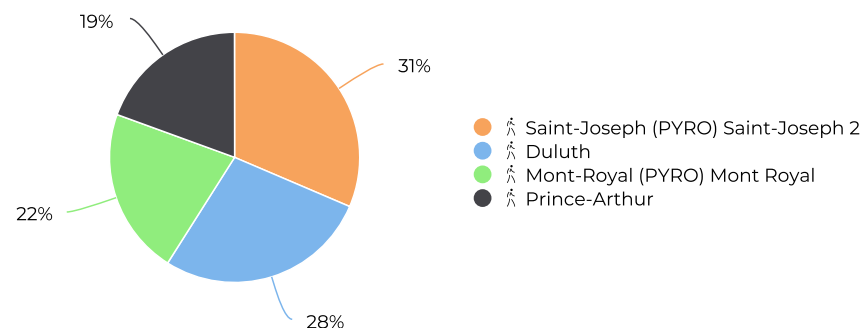

Avril 2021 - Covid-19

April 1, 2021 → April 30, 2021

Avril 2021 - Covid-19

📅 04/01/2021 → 04/30/2021

2021 - Avril

📅 04/01/2021 → 04/30/2021

Peak Day

Saturday
Apr 3, 2021

17,458

2021 - Avril - Moyenne

📅 04/01/2021 → 04/30/2021

Daily Average

10,960

2021 Avril - Total

📅 04/01/2021 → 04/30/2021

Total

328,801

2020 - Avril

📅 04/01/2020 → 04/30/2020

Peak Day

Saturday
Apr 25, 2020

8,535

2020 - Avril - Moyenne

📅 04/01/2020 → 04/30/2020

Daily Average

4,967

2020 Avril - Total

📅 04/01/2020 → 04/30/2020

Total

149,006