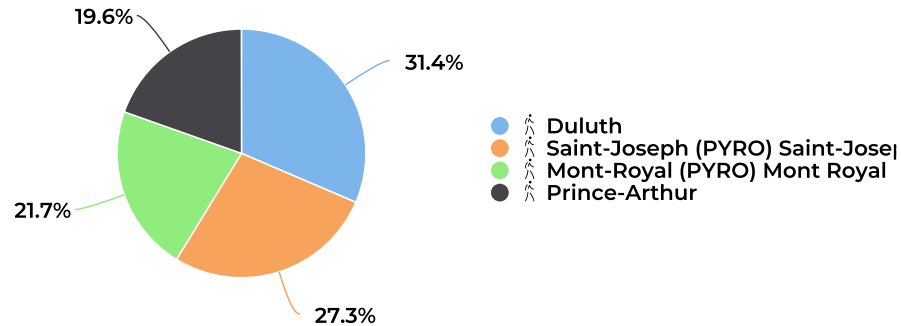

Février 2021 - Covid-19

January 1, 2021 → January 31, 2021

Février 2021 - Covid-19

📅 02/01/2021 → 02/28/2021

2021 - Février

📅 02/01/2021 → 02/28/2021

Peak Day

Sunday
Feb 28, 2021

15,340

2020 - Février

📅 02/01/2020 → 02/29/2020

Peak Day

Saturday
Feb 22, 2020

29,614

2021 - Février - Moyenne

📅 02/01/2021 → 02/28/2021

Daily Average

8,106

2020 - Février - Moyenne

📅 02/01/2020 → 02/29/2020

Daily Average

19,772

2021 Février - Total

📅 02/01/2021 → 02/28/2021

Total

226,979

2020 Février - Total

📅 02/01/2020 → 02/29/2020

Total

858,074