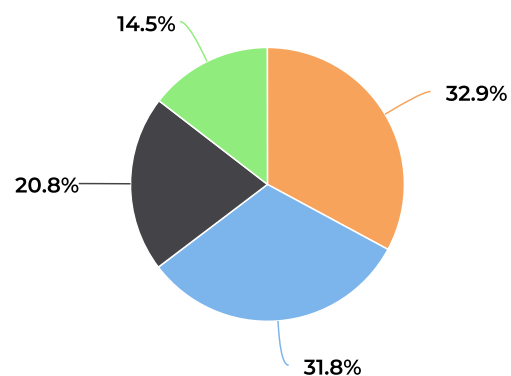

Société de Développement du Boulevard Saint Laurent

Tasha Morizio

Janvier 2021 - Covid-19

January 1, 2021 → January 31, 2021

Janvier 2021 - Covid-19

📅 01/01/2021 → 01/31/2021

- Saint-Joseph 2
- Duluth
- Prince_Arthur_2
- Mont Royal

2021 - Janvier

📅 01/01/2021 → 01/31/2021

Peak Day

Saturday
Jan 9, 2021

10,045

2021 - Janvier - Moyenne

📅 01/01/2021 → 01/31/2021

Daily Average

6,117

2021 Janvier - Total

📅 01/01/2021 → 01/31/2021

Total

313,431

2020 - Janvier

📅 01/01/2020 → 01/31/2020

Peak Day