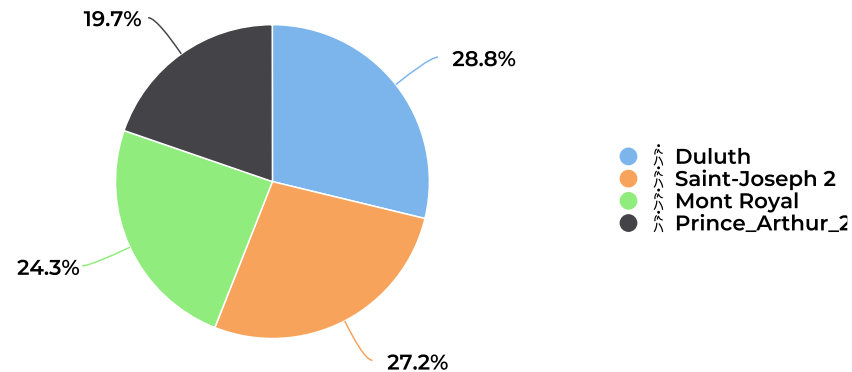

Octobre 2020 - Covid-19

June 1, 2020 → June 30, 2020

2019 - Octobre

Peak Day

Saturday
Oct 5, 2019

46,151

2019 - Octobre - Moyenne

Daily Average

28,744

2020 - Total

Total

561,690

2020 - Octobre 11/19/2020

Peak Day

Saturday
Oct 17, 2020

19,286

2020 - Octobre - Moyenne

Daily Average

10,968

2019 - Total

Total

1,091,590

2019 - Total Cumul - Octobre

Time	Duluth Duluth	Mont Royal Mont Royal	Prince-Arthur Prince-Arthur	Saint-Joseph 2 Saint-Joseph 2
October 2019	200,516	168,410	319,918	202,230

Octobre 2020 - Covid-19

Showing 1 to 1 out of 1 entries