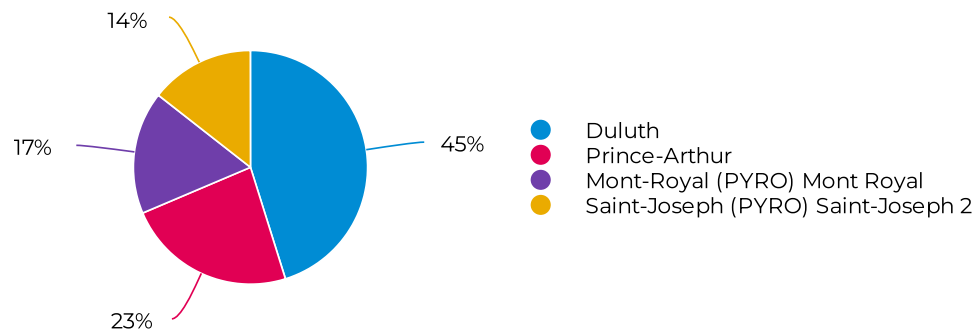

Société de Développement du Boulevard Saint Laurent

Tasha Morizio

Graphique Secteur Clés - Moyenne journalière

📅 01/08/2022 → 31/08/2022

2022 - Août

📅 01/08/2022 → 31/08/2022

Jour de pointe

vendredi 26 août 2022 **↗ +109%**