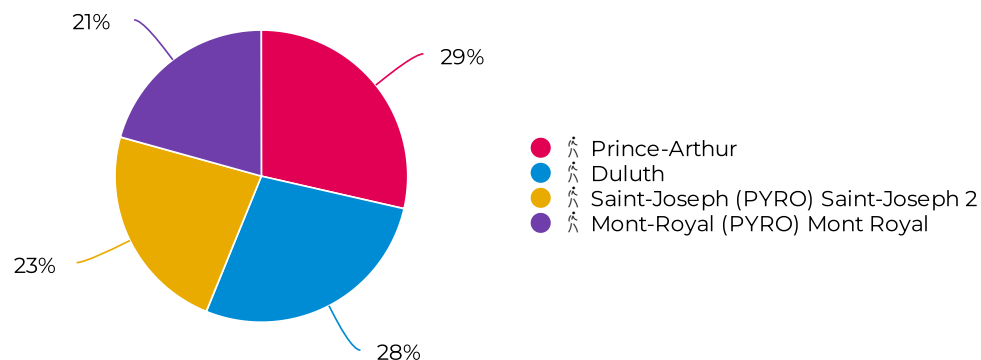

Société de Développement du Boulevard Saint Laurent

Tasha Morizio

Graphique Secteur Clés - Moyenne journalière

📅 01/04/2022 → 30/04/2022

2022 - Avril

📅 01/04/2022 → 30/04/2022

Jour de pointe

samedi
30 avr. 2022

32 171

2021 - Avril

📅 01/04/2021 → 30/04/2021

Jour de pointe

samedi
3 avr. 2021

17 458

2022 -Avril - Moyenne

📅 01/04/2022 → 30/04/2022