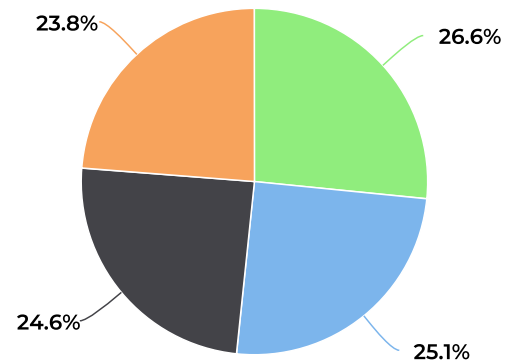

Société de Développement du Boulevard Saint Laurent

Tasha Morizio

Février 2020 - Covid-19

February 1, 2020 → February 29, 2020

Février 2020 - Covid-19

📅 02/01/2020 → 02/29/2020

- Mont Royal
- Duluth
- Prince_Arthur_2
- Saint-Joseph 2

2020 - Février

📅 02/01/2020 → 02/29/2020

Peak Day

Saturday
Feb 22, 2020 **38,237**

2020 - Février - Moyenne

📅 02/01/2020 → 02/29/2020

Daily Average

19,772

2020 Février - Total

📅 02/01/2020 → 02/29/2020

Total

999,763

2019 - Février

📅 02/01/2019 → 02/28/2019

Peak Day

Saturday
Feb 23, 2019 **39,539**