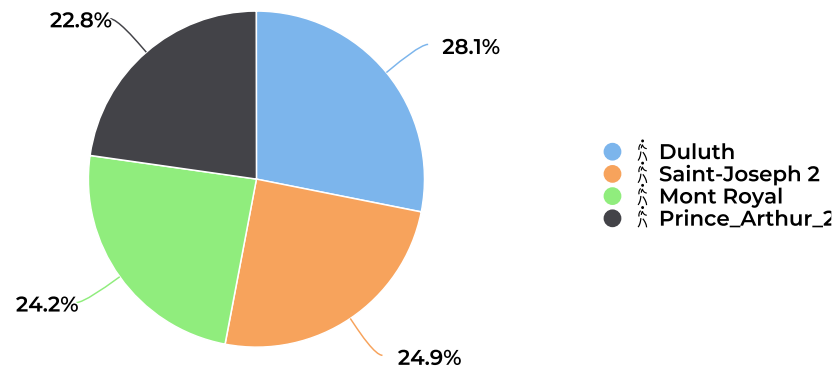

Septembre 2020 - Covid-19

June 1, 2020 → June 30, 2020

2019 - Septembre

Peak Day

Friday
Sep 27, 2019

60,021

2019 - Septembre - Moyenne

Daily Average

32,517

2020 - Total

Total

734,346

2020 - Septembre 11/19/2020

Peak Day

Saturday
Sep 12, 2020

26,580

Septembre 2020 - Covid-19

2019 - Total

Total

1,174,082

2020 - Septembre - Moyenne

Daily Average

14,394